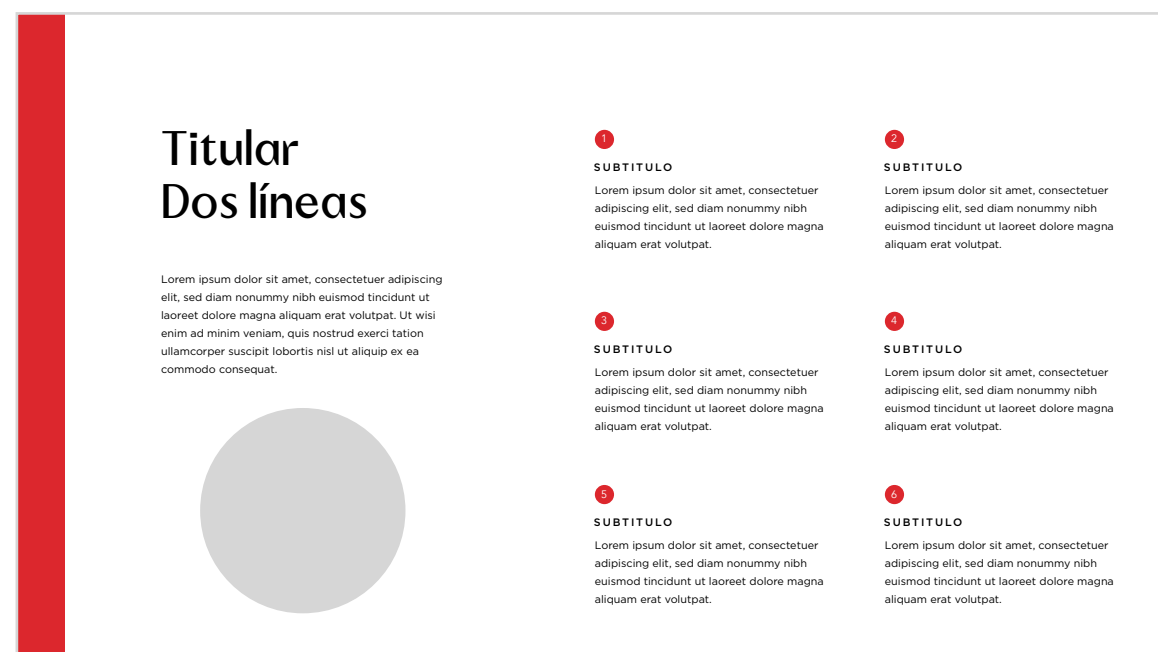

PRESENTACIONES